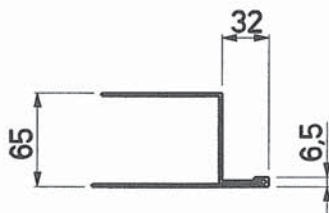

RS0002

Cree par : RAR Le : 22/01/09

Valid. par : EV Le : 22/01/09

FICHE D'IDENTIFICATION

PORTE WESTINGHOUSE W1 SERRURE ARTIS SU

PERPENDICULAIRE

PARALLELE

COTES A RENSEIGNER ET A VALIDER

A : 1533
B : .....
C : 1795
D1 (PL VERS MUR) : 1633
D2 (MUR VERS PL) : 1433
E : .....
F : 1795
X : .....
J1 : .....
J2 : .....

SI HT DEVERROUILLAGE EXISTANTE DIFFERENTE HT DEVERROUILLAGE APRES MODERNISATION
PREVOIR DEPLACEMENT DE LA CAME

OUVRANT

MONTANT

J1 : JEU ENTRE MONTANT ET OUVRANT VU INTERIEUR GAINE
J2 : EPAISSEUR BUTEEES DE PORTES

CAME SUR VANTAIL	
OUI ☐	NON ☐

N.B. : COTES A TITRE INDICATIF, POUR TOUTES DIFFERENCES MERCI DE COMPLETER ET NOUS RETOURNER LA FICHE RS0000