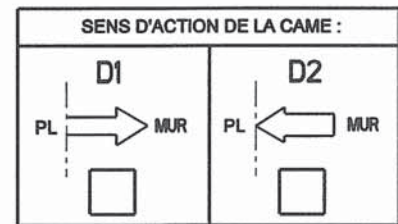

RS0002

Cree par : RAR Le : 22/01/09

Valid. par : EV Le : 22/01/09

FICHE D'IDENTIFICATION

PORTE WESTINGHOUSE W1 SERRURE ARTIS SU

PERPENDICULAIRE

PARALLELE

COTES A RENSEIGNER ET A VALIDER

A : 1533
B :
C : 1795
D1 (PL VERS MUR) : 1633
D2 (MUR VERS PL) : 1433
E :
F : 1795
X :
J1 :
J2 :

SI HT DEVERROUILLAGE EXISTANTE DIFFERENTE HT DEVERROUILLAGE APRES MODERNISATION
PREVOIR DEPLACEMENT DE LA CAME