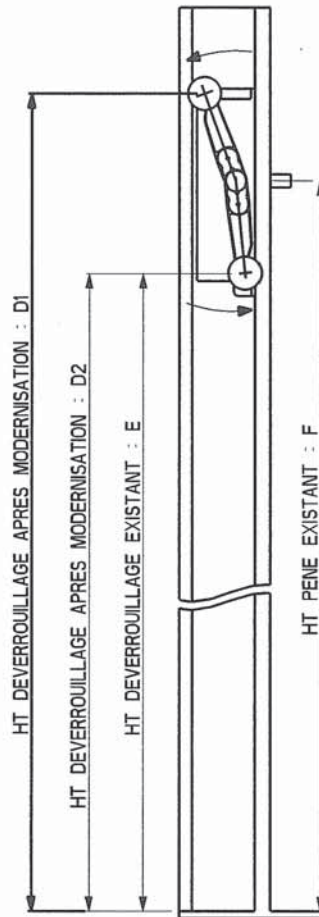

RS0002

Cree par : RAR Le : 22/01/09

Valid. par : EV Le : 22/01/09

FICHE D'IDENTIFICATION

PORTE WESTINGHOUSE W1 SERRURE ARTIS SU

PERPENDICULAIRE

PARALLELE

COTES A RENSEIGNER ET A VALIDER

A : 1533
B :
C : 1795
D1 (PL VERS MUR) : 1633
D2 (MUR VERS PL) : 1433
E :
F : 1795
X :
J1 :
J2 :

SI HT DEVERROUILLAGE EXISTANTE DIFFERENTE HT DEVERROUILLAGE APRES MODERNISATION
PREVOIR DEPLACEMENT DE LA CAME