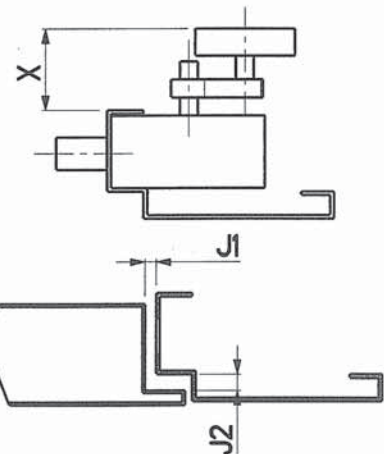

RS0002

Cree par : RAR Le : 22/01/09

Valid. par : EV Le : 22/01/09

FICHE D'IDENTIFICATION

PORTE WESTINGHOUSE W1 SERRURE ARTIS SU

PERPENDICULAIRE

PARALLELE

COTES A RENSEIGNER ET A VALIDER

A : 1533
B :
C : 1795
D1 (PL VERS MUR) : 1633
D2 (MUR VERS PL) : 1433
E :
F : 1795
X :
J1 :
J2 :

SI HT DEVERROUILLAGE EXISTANTE DIFFERENTE HT DEVERROUILLAGE APRES MODERNISATION
PREVOIR DEPLACEMENT DE LA CAME