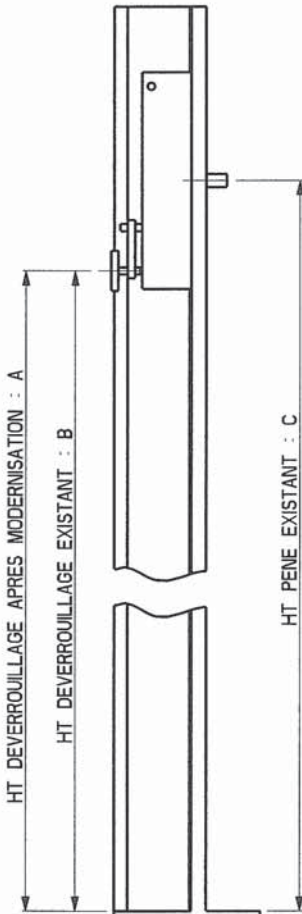

RS0002

Cree par : RAR Le : 22/01/09

Valid. par : EV Le : 22/01/09

FICHE D'IDENTIFICATION

PORTE WESTINGHOUSE W1 SERRURE ARTIS SU

PERPENDICULAIRE

PARALLELE

COTES A RENSEIGNER ET A VALIDER

A : 1533
B :
C : 1795
D1 (PL VERS MUR) : 1633
D2 (MUR VERS PL) : 1433
E :
F : 1795
X :
J1 :
J2 :

SI HT DEVERROUILLAGE EXISTANTE DIFFERENTE HT DEVERROUILLAGE APRES MODERNISATION
PREVOIR DEPLACEMENT DE LA CAME