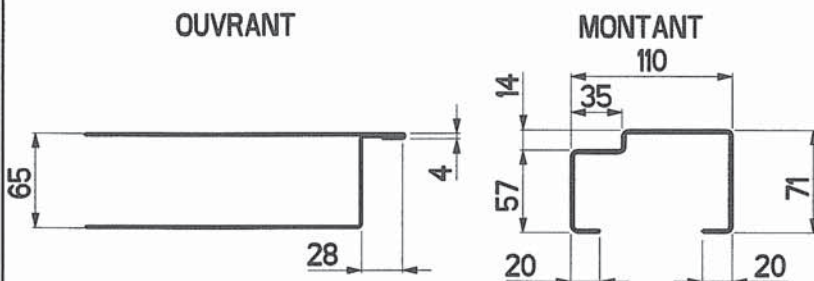

CAME SUR VANTAIL	
OUI ☐	NON ☐

N.B. : COTES A TITRE INDICATIF, POUR TOUTES DIFFERENCES MERCI DE COMPLETER ET NOUS RETOURNER LA FICHE RS0000