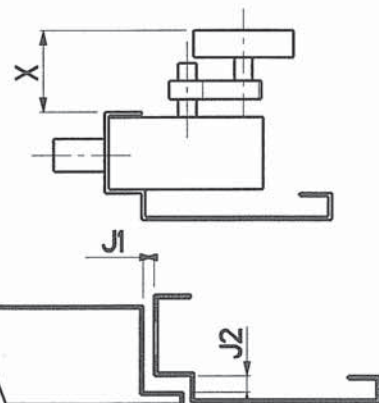

RS0004

Cree par : RAR Le : 21/01/09

Valid. par : EV Le : 21/12/09

FICHE D'IDENTIFICATION

PORTE PYL 82 SERRURE KRONENBERG

PERPENDICULAIRE

PARALLELE

COTES A RENSEIGNER ET A VALIDER

A : 1785
B :
C : 1865
D1 (PL VERS MUR) : 1885
D2 (MUR VERS PL) : 1685
E :
F : 1865
X :
J1 :
J2 :

SI HT DEVERROUILLAGE EXISTANTE DIFFERENTE HT DEVERROUILLAGE APRES MODERNISATION
PREVOIR DEPLACEMENT DE LA CAME