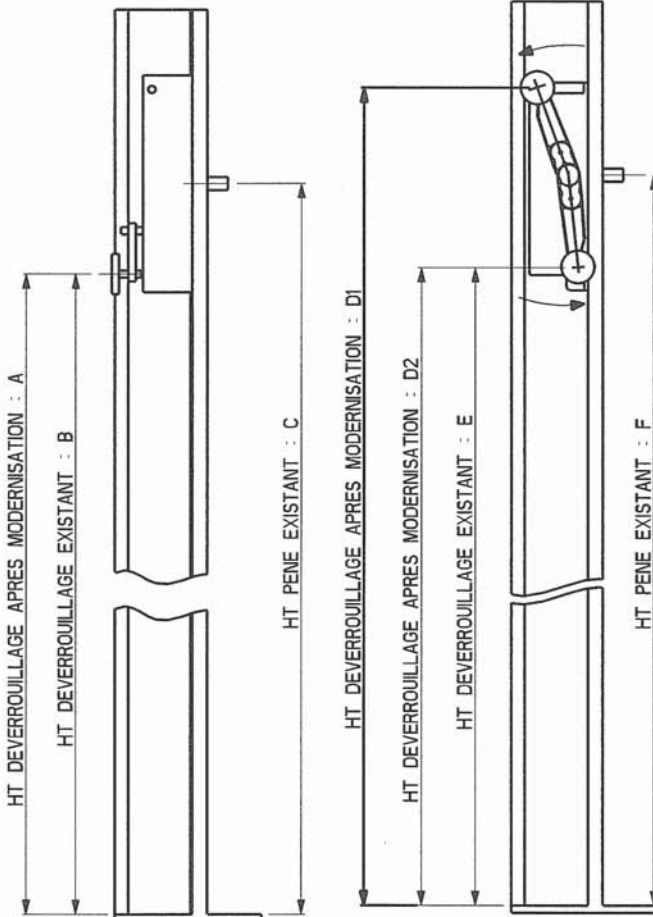

RS0004

Cree par : RAR Le : 21/01/09

Valid. par : EV Le : 21/12/09

FICHE D'IDENTIFICATION

PORTE PYL 82 SERRURE KRONENBERG

PERPENDICULAIRE

PARALLELE

COTES A RENSEIGNER ET A VALIDER

A : 1785
B :
C : 1865
D1 (PL VERS MUR) : 1885
D2 (MUR VERS PL) : 1685
E :
F : 1865
X :
J1 :
J2 :

SI HT DEVERROUILLAGE EXISTANTE DIFFERENTE HT DEVERROUILLAGE APRES MODERNISATION
PREVOIR DEPLACEMENT DE LA CAME