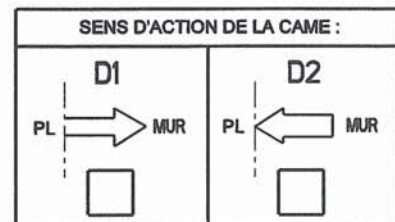

RS0004

Cree par : RAR Le : 21/01/09

Valid. par : EV Le : 21/12/09

FICHE D'IDENTIFICATION

PORTE PYL 82 SERRURE KRONENBERG

PERPENDICULAIRE

PARALLELE

COTES A RENSEIGNER ET A VALIDER

A : 1785
B :
C : 1865
D1 (PL VERS MUR) : 1885
D2 (MUR VERS PL) : 1685
E :
F : 1865
X :
J1 :
J2 :

SI HT DEVERROUILLAGE EXISTANTE DIFFERENTE HT DEVERROUILLAGE APRES MODERNISATION
PREVOIR DEPLACEMENT DE LA CAME