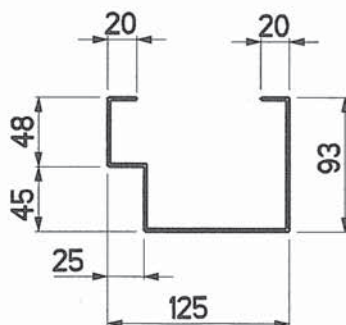

MONTANT

CAME SUR VANTAIL	
OUI ☐	NON ☐

N.B. : COTES A TITRE INDICATIF, POUR TOUTES DIFFERENCES MERCI DE COMPLETER ET NOUS RETOURNER LA FICHE RS0000