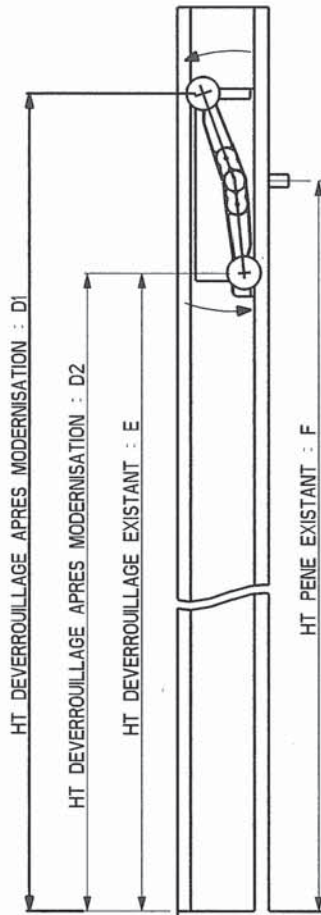

RS0008

Cree par : RAR Le : 23/01/09

Valid. par : EV Le : 23/01/09

FICHE D'IDENTIFICATION

PORTE B70
SERRURE EUROPEENNE 9538

PERPENDICULAIRE

PARALLELE

COTES A RENSEIGNER ET A VALIDER

A : 1830
 B :
 C : 1855
 D1 (PL VERS MUR) : 1930
 D2 (MUR VERS PL) : 1730
 E :
 F : 1855
 X :
 J1 :
 J2 :

SI HT DEVERROUILLAGE EXISTANTE DIFFERENTE HT DEVERROUILLAGE APRES MODERNISATION
 PREVOIR DEPLACEMENT DE LA CAME