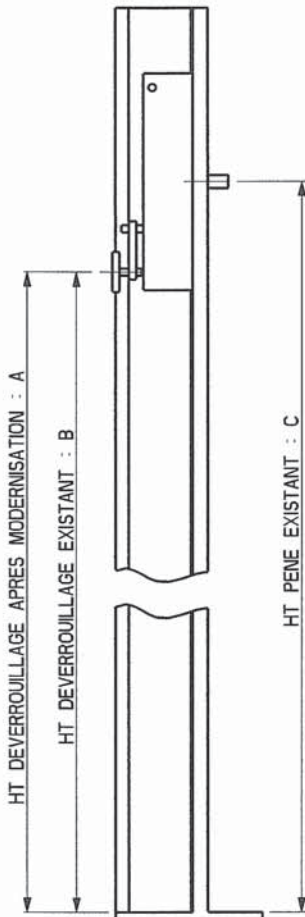

RS0008

Cree par : RAR Le : 23/01/09

Valid. par : EV Le : 23/01/09

FICHE D'IDENTIFICATION

PORTE B70
SERRURE EUROPEENNE 9538

PERPENDICULAIRE

PARALLELE

COTES A RENSEIGNER ET A VALIDER

A : 1830
 B :
 C : 1855
 D1 (PL VERS MUR) : 1930
 D2 (MUR VERS PL) : 1730
 E :
 F : 1855
 X :
 J1 :
 J2 :

SI HT DEVERROUILLAGE EXISTANTE DIFFERENTE HT DEVERROUILLAGE APRES MODERNISATION
 PREVOIR DEPLACEMENT DE LA CAME