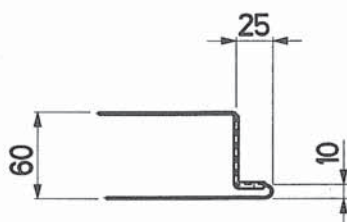

RS0008

Cree par : RAR Le : 23/01/09

Valid. par : EV Le : 23/01/09

FICHE D'IDENTIFICATION

PORTE B70
SERRURE EUROPEENNE 9538

PERPENDICULAIRE

PARALLELE

COTES A RENSEIGNER ET A VALIDER

A : 1830
B : .....
C : 1855
D1 (PL VERS MUR) : 1930
D2 (MUR VERS PL) : 1730
E : .....
F : 1855
X : .....
J1 : .....
J2 : .....

SI HT DEVERROUILLAGE EXISTANTE DIFFERENTE HT DEVERROUILLAGE APRES MODERNISATION
PREVOIR DEPLACEMENT DE LA CAME

J1 : JEU ENTRE MONTANT ET OUVRANT VU INTERIEUR GAINÉ
J2 : EPAISSEUR BUTEES DE PORTES

OUVRANT

MONTANT

CAME SUR VANTAIL	
OUI ☐	NON ☐

N.B. : COTES A TITRE INDICATIF, POUR TOUTES DIFFERENCES MERCI DE COMPLETER ET NOUS RETOURNER LA FICHE RS0000