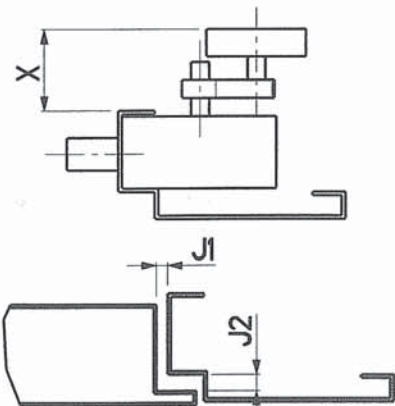

RS0008

Cree par : RAR Le : 23/01/09

Valid. par : EV Le : 23/01/09

FICHE D'IDENTIFICATION

PORTE B70
SERRURE EUROPEENNE 9538

PERPENDICULAIRE

PARALLELE

COTES A RENSEIGNER ET A VALIDER

A : 1830
 B :
 C : 1855
 D1 (PL VERS MUR) : 1930
 D2 (MUR VERS PL) : 1730
 E :
 F : 1855
 X :
 J1 :
 J2 :

SI HT DEVERROUILLAGE EXISTANTE DIFFERENTE HT DEVERROUILLAGE APRES MODERNISATION
 PREVOIR DEPLACEMENT DE LA CAME