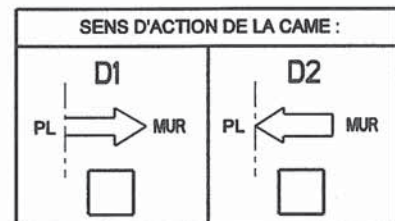

RS0008

Cree par : RAR Le : 23/01/09

Valid. par : EV Le : 23/01/09

FICHE D'IDENTIFICATION

PORTE B70
SERRURE EUROPEENNE 9538

PERPENDICULAIRE

PARALLELE

COTES A RENSEIGNER ET A VALIDER

A : 1830
 B :
 C : 1855
 D1 (PL VERS MUR) : 1930
 D2 (MUR VERS PL) : 1730
 E :
 F : 1855
 X :
 J1 :
 J2 :

SI HT DEVERROUILLAGE EXISTANTE DIFFERENTE HT DEVERROUILLAGE APRES MODERNISATION
 PREVOIR DEPLACEMENT DE LA CAME