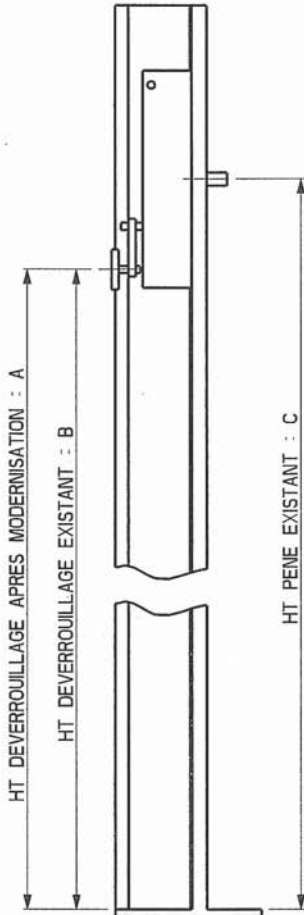

RS0035

Cree par : RAR Le : 15/01/09
Valid. par : EV Le : 15/01/09

FICHE D'IDENTIFICATION

PORTE OTIS PILO ou PIRA ou
MARBELLA SERRURE
OTIS 9538 EUROPEENNE

PERPENDICULAIRE

PARALLELE

COTES A RENSEIGNER ET A VALIDER

A : 1867
B :
C : 1900
D1 (PL VERS MUR) : 1767
D2 (MUR VERS PL) : 1967
E :
F : 1900
X :
J1 :
J2 :

SI HT DEVERROUILLAGE EXISTANTE DIFFERENTE HT DEVERROUILLAGE APRES MODERNISATION
PREVOIR DEPLACEMENT DE LA CAME