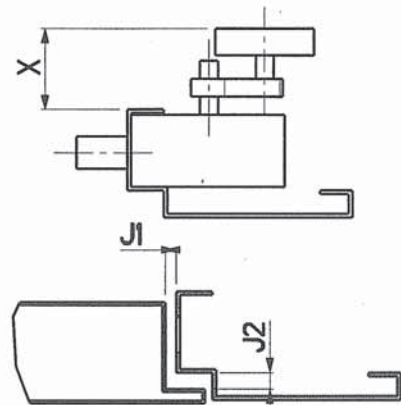

RS0035

Cree par : RAR Le : 15/01/09
Valid. par : EV Le : 15/01/09

FICHE D'IDENTIFICATION

PORTE OTIS PILO ou PIRA ou
MARBELLA SERRURE
OTIS 9538 EUROPEENNE

PERPENDICULAIRE

PARALLELE

COTES A RENSEIGNER ET A VALIDER

A : 1867
B :
C : 1900
D1 (PL VERS MUR) : 1767
D2 (MUR VERS PL) : 1967
E :
F : 1900
X :
J1 :
J2 :

SI HT DEVERROUILLAGE EXISTANTE DIFFERENTE HT DEVERROUILLAGE APRES MODERNISATION
PREVOIR DEPLACEMENT DE LA CAME