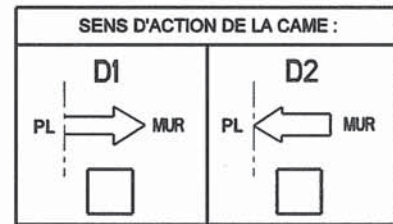

RS0035

Cree par : RAR Le : 15/01/09
Valid. par : EV Le : 15/01/09

FICHE D'IDENTIFICATION

PORTE OTIS PILO ou PIRA ou
MARBELLA SERRURE
OTIS 9538 EUROPEENNE

PERPENDICULAIRE

PARALLELE

COTES A RENSEIGNER ET A VALIDER

A : 1867
B :
C : 1900
D1 (PL VERS MUR) : 1767
D2 (MUR VERS PL) : 1967
E :
F : 1900
X :
J1 :
J2 :

SI HT DEVERROUILLAGE EXISTANTE DIFFERENTE HT DEVERROUILLAGE APRES MODERNISATION
PREVOIR DEPLACEMENT DE LA CAME