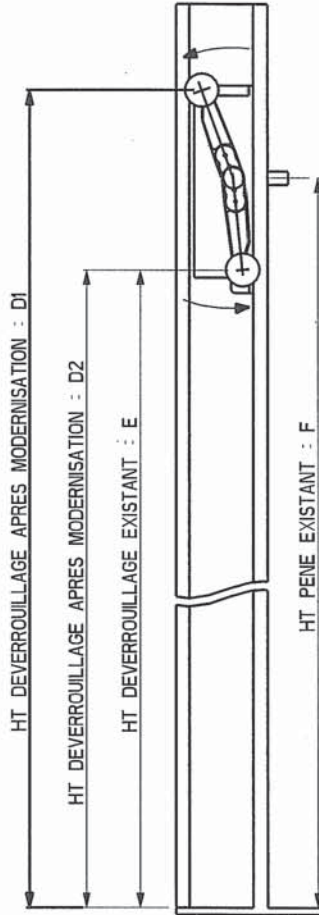

RS0035

Cree par : RAR Le : 15/01/09
Valid. par : EV Le : 15/01/09

FICHE D'IDENTIFICATION

PORTE OTIS PILO ou PIRA ou
MARBELLA SERRURE
OTIS 9538 EUROPEENNE

PERPENDICULAIRE

PARALLELE

COTES A RENSEIGNER ET A VALIDER

A : 1867
B :
C : 1900
D1 (PL VERS MUR) : 1767
D2 (MUR VERS PL) : 1967
E :
F : 1900
X :
J1 :
J2 :

SI HT DEVERROUILLAGE EXISTANTE DIFFERENTE HT DEVERROUILLAGE APRES MODERNISATION
PREVOIR DEPLACEMENT DE LA CAME