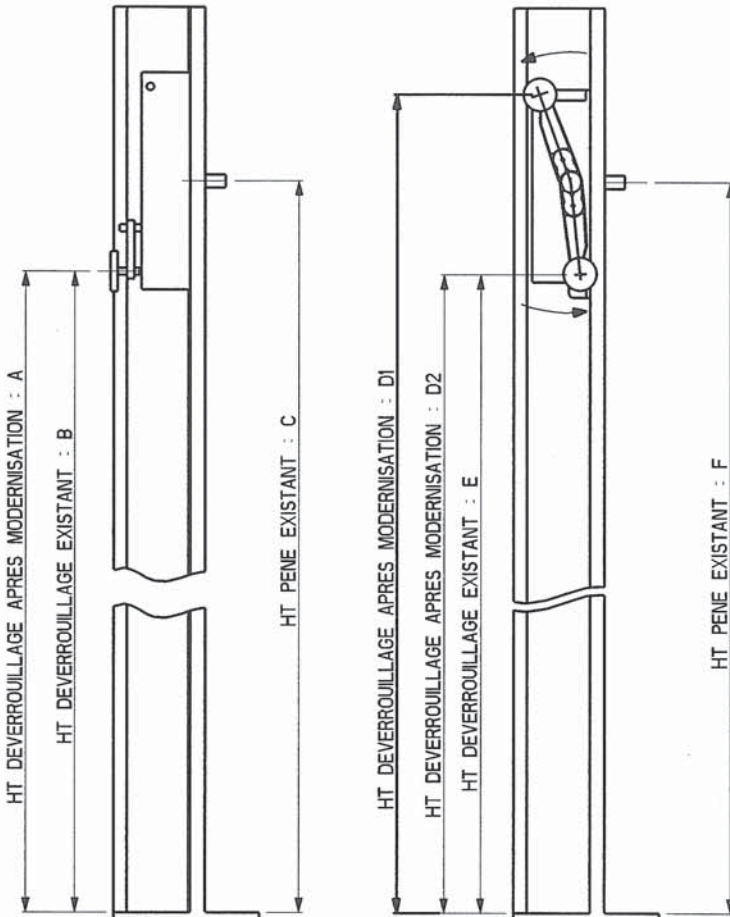

RS0040

Cree par : RBL Le : 27/01/09
Valid. par : EV Le : 27/01/09

FICHE D'IDENTIFICATION

PORTE SORETEX 4B SERRURE SB4-SB5 TYPE 2 (SOUDURES SUPPORT SERRURE HORIZONTALES)

PERPENDICULAIRE

PARALLELE

COTES A RENSEIGNER ET A VALIDER

A : 1535
B :
C : 1745
D1 (PL VERS MUR) : 1635
D2 (MUR VERS PL) : 1435
E :
F : 1745
X :
J1 :
J2 :

SI HT DEVERROUILLAGE EXISTANTE DIFFERENTE HT DEVERROUILLAGE APRES MODERNISATION
PREVOIR DEPLACEMENT DE LA CAME