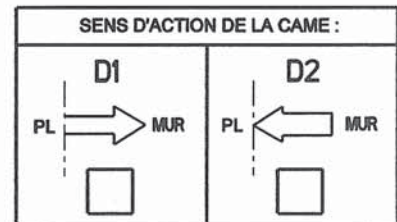

RS0040

Cree par : RBL Le : 27/01/09
Valid. par : EV Le : 27/01/09

FICHE D'IDENTIFICATION

PORTE SORETEX 4B SERRURE SB4-SB5 TYPE 2 (SOUDURES SUPPORT SERRURE HORIZONTALES)

PERPENDICULAIRE

PARALLELE

COTES A RENSEIGNER ET A VALIDER

A : 1535
B :
C : 1745
D1 (PL VERS MUR) : 1635
D2 (MUR VERS PL) : 1435
E :
F : 1745
X :
J1 :
J2 :

SI HT DEVERROUILLAGE EXISTANTE DIFFERENTE HT DEVERROUILLAGE APRES MODERNISATION
PREVOIR DEPLACEMENT DE LA CAME