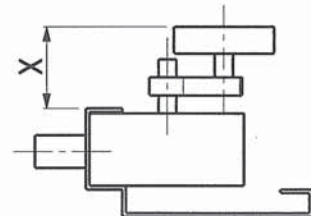

RS0040

Cree par : RBL Le : 27/01/09
Valid. par : EV Le : 27/01/09

FICHE D'IDENTIFICATION

PORTE SORETEX 4B SERRURE SB4-SB5 TYPE 2 (SOUDURES SUPPORT SERRURE HORIZONTALES)

PERPENDICULAIRE

PARALLELE

COTES A RENSEIGNER ET A VALIDER

A : 1535
B :
C : 1745
D1 (PL VERS MUR) : 1635
D2 (MUR VERS PL) : 1435
E :
F : 1745
X :
J1 :
J2 :

SI HT DEVERROUILLAGE EXISTANTE DIFFERENTE HT DEVERROUILLAGE APRES MODERNISATION
PREVOIR DEPLACEMENT DE LA CAME