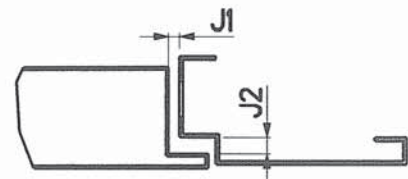

RS0040

Cree par : RBL Le : 27/01/09
Valid. par : EV Le : 27/01/09

FICHE D'IDENTIFICATION

PORTE SORETEX 4B SERRURE SB4-SB5 TYPE 2 (SOUDURES SUPPORT SERRURE HORIZONTALES)

PERPENDICULAIRE

PARALLELE

COTES A RENSEIGNER ET A VALIDER

A : 1535
B :
C : 1745
D1 (PL VERS MUR) : 1635
D2 (MUR VERS PL) : 1435
E :
F : 1745
X :
J1 :
J2 :

SI HT DEVERROUILLAGE EXISTANTE DIFFERENTE HT DEVERROUILLAGE APRES MODERNISATION
PREVOIR DEPLACEMENT DE LA CAME