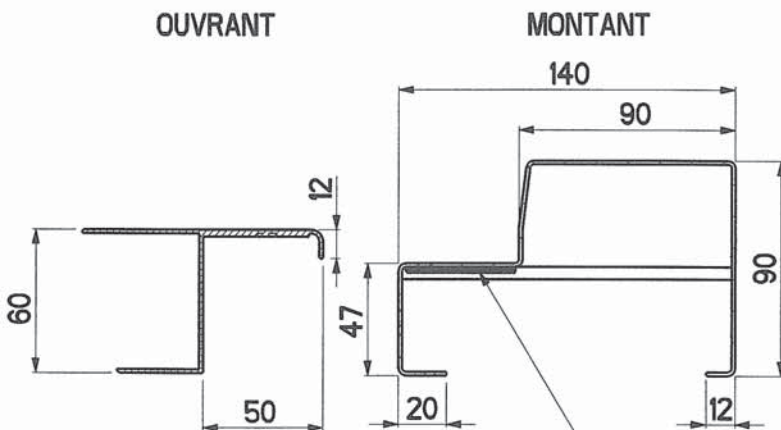

SOUDES SUPPORT SERRURE HORIZONTALES

CAME SUR VANTAIL	
OUI ☐	NON ☐

N.B. : COTES A TITRE INDICATIF, POUR TOUTES DIFFERENCES MERCI DE COMPLETER ET NOUS RETOURNER LA FICHE RS0000